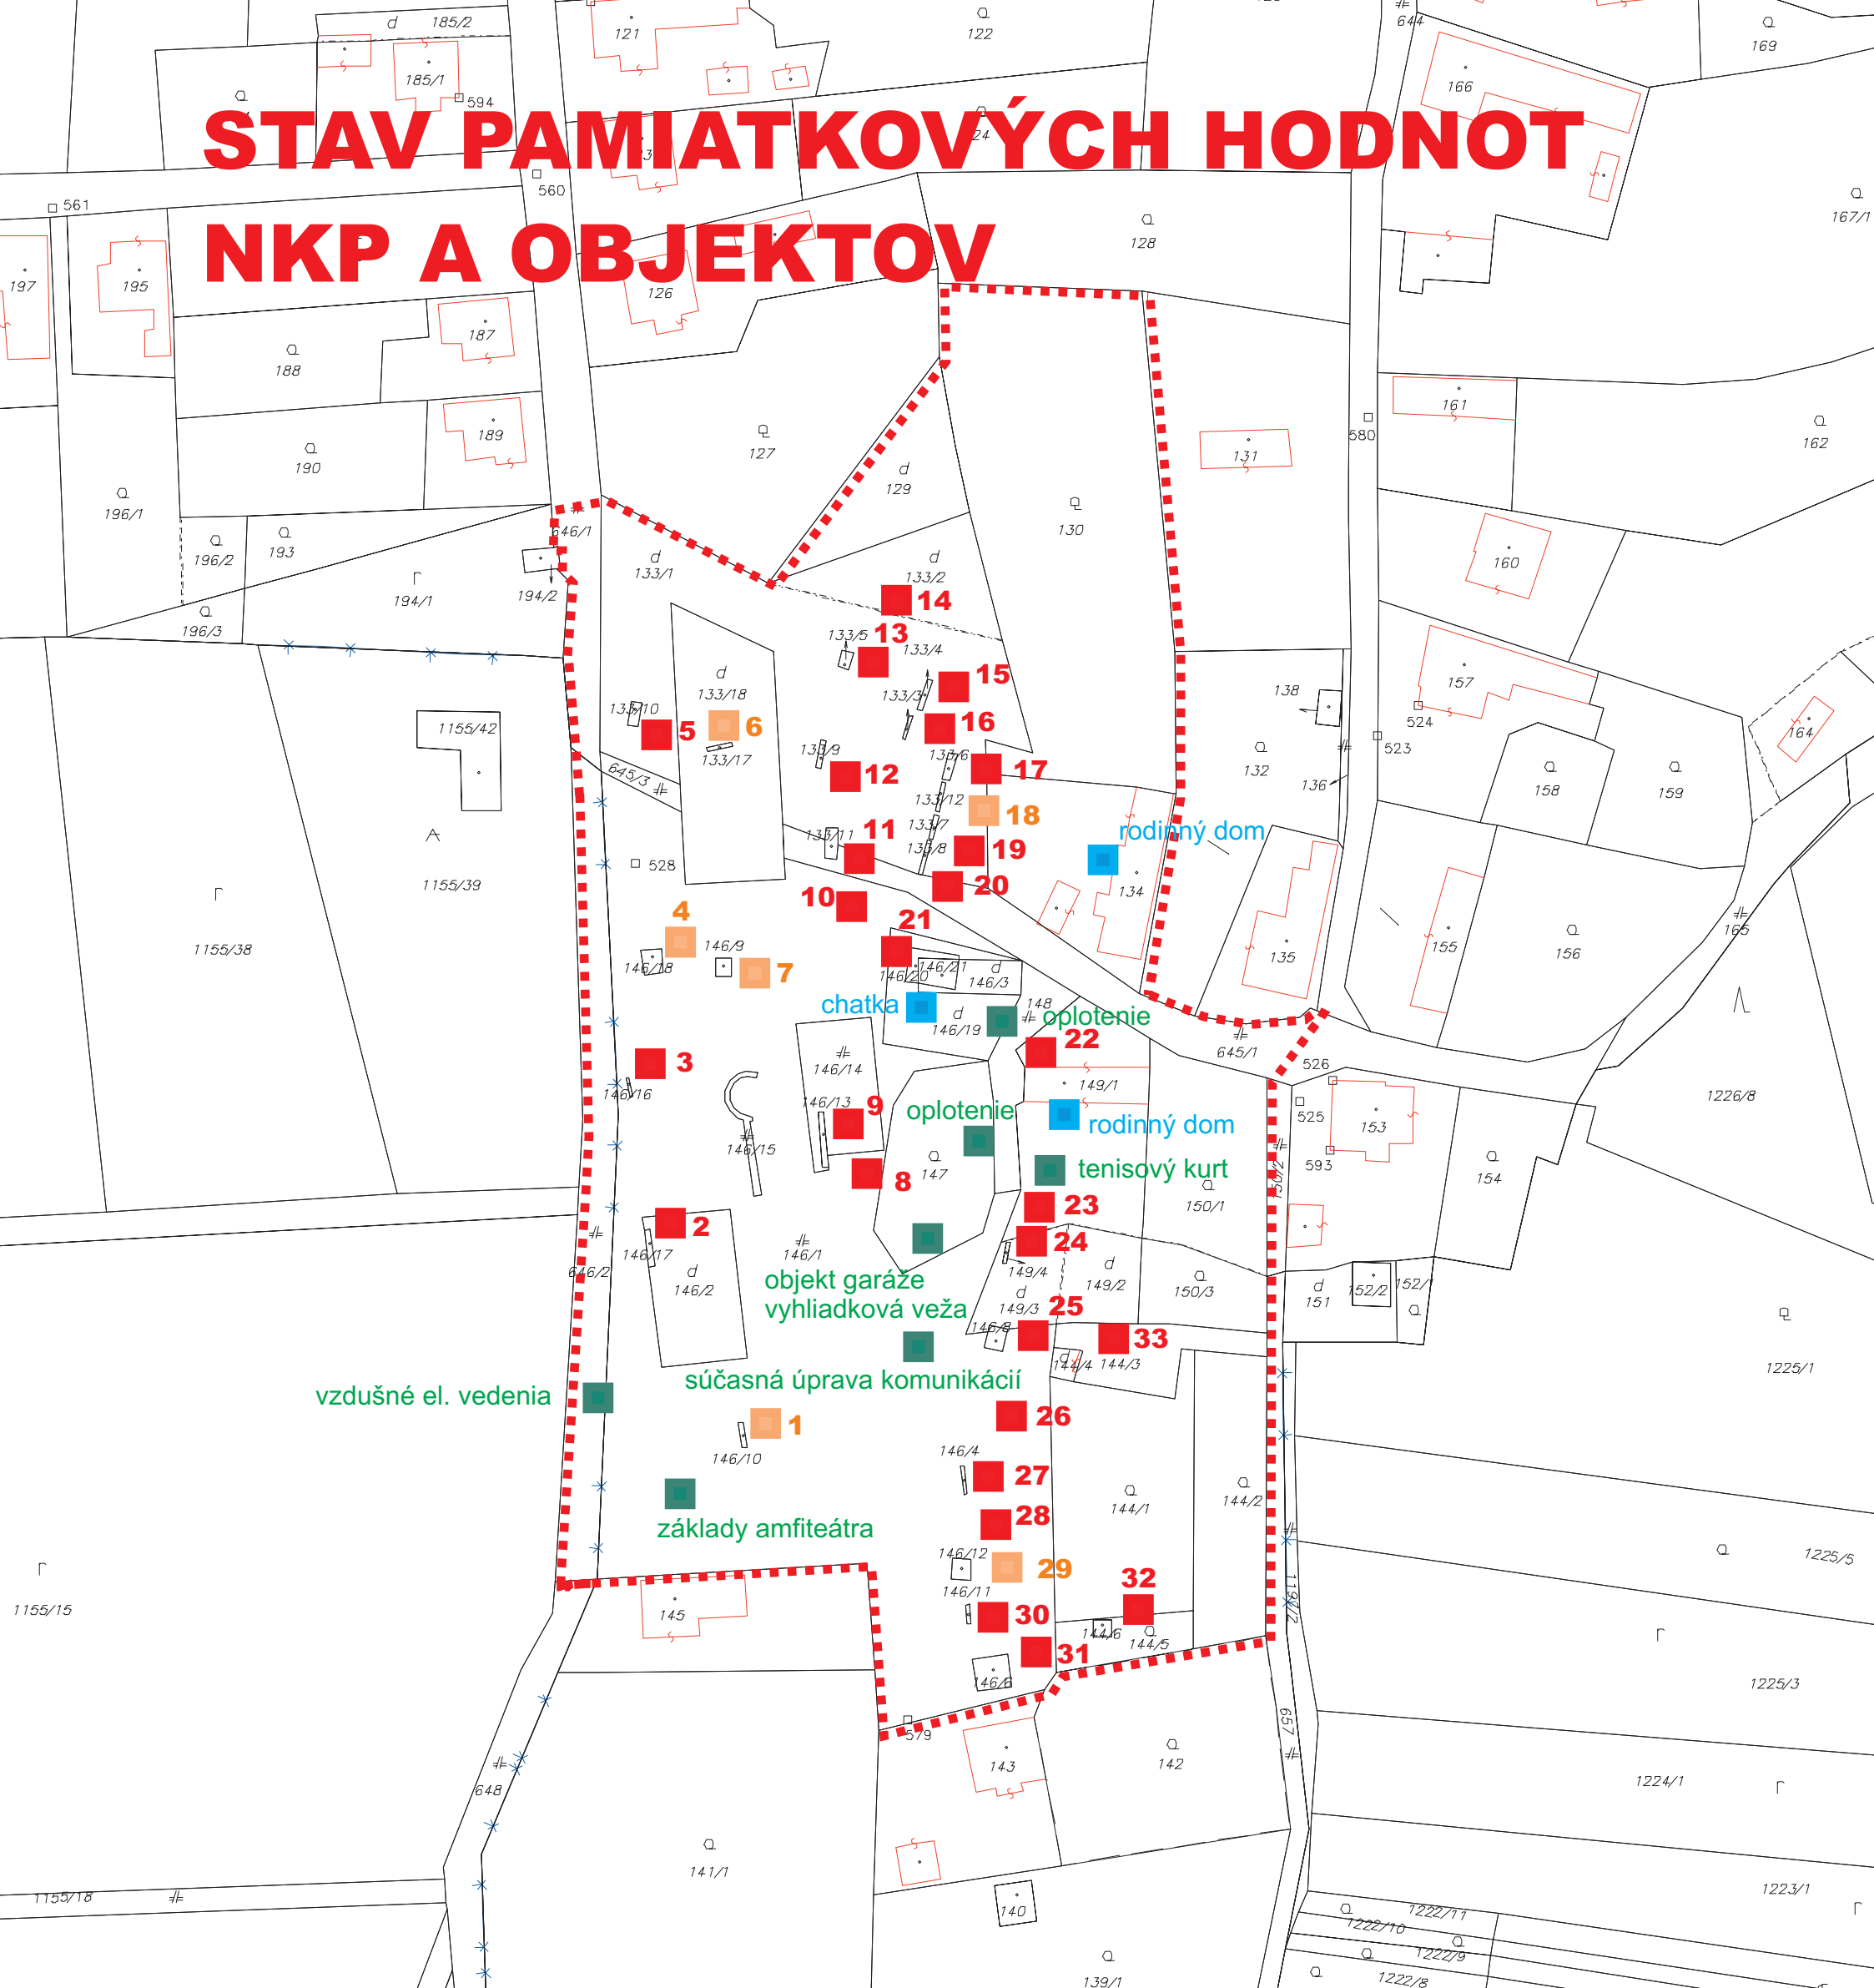

STAV PAMIATKOVÝCH HODNOT NKP A OBJEKTOV

- - - - - **HRANICE PAMIATKOVEJ ZÓNY**
- **AUTENTICKÉ, RESP. TRADIČNÉ PIVNICE (NKP)**
OBNOVOVAŤ ICH KONZERVOVANÍM STAVU, V KRAJNOM PRÍPADOU TVAROVOU A MATERIÁLOVOU REKONŠTRUKCIOU
- **NEVHODNÉ ÚPRAVY PORTÁLOV PIVNÍC (NKP) V ROZPORE S TRADIČIOU**
PRÍLEŽITOSTNE ICH OBNOVIŤ REKONŠTRUKCIOU V TRADIČNOM DUCHU
- **OBJEKTY PRÍPUSTNÉ, RESP. PODMIENEČNE PRÍPUSTNÉ V JESTVUJÚCOM ROZSAHU**
ĎALEJ ICH ROZSAH NEZVAČŠOVAŤ, ZACHOVAŤ EXTENZÍVNOSŤ ZÁSTAVBY
- **OBJEKTY RUŠIVÉ, RESP. V PAMIATKOVOM ÚZEMÍ NEPRÍPUSTNÉ**
PERSPEKTÍVNE ODSTRÁNIŤ ALEBO NECHAŤ NA DOŽITIE A NEOBNOVOVAŤ, PRÍPADNE REVITALIZOVAŤ

ZÁSADY OCHRANY PAMIATKOVEJ ZÓNY VEĽKÁ TRŇA

SPRACOVALI: ING. ARCH. PAVOL HRIŇ, HEDVIGA FRAŇOVÁ
KRAJSKÝ PAMIATKOVÝ ÚRAD KOŠICE
NOVEMBER 2010